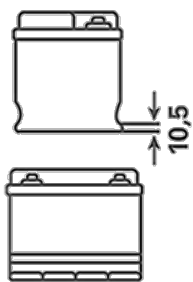

Für weitere Informationen varta-automotive.com

BESTELLINFORMATION

Europäische Typ-Nr. (ETN):	570412063
Artikel-Nummer:	5704120633132
Kurzbezeichnung:	E23
Strichcode:	4016987119693
UK-Code:	068
Verpackungseinheit:	1
Palette / Karton:	48

TECHNISCHE INFORMATION

Spannung [V]:	12	Bodenleiste:	B01
Batterie-Kapazität [Ah]:	70	Schaltung:	0
Kälteprüfstrom EN [A]:	630	Polart:	1
Länge [mm]:	261	Gehäusegröße:	D26L
Breite [mm]:	175	Gewicht gug (kg):	17,32
Höhe [mm]:	220		

ZEICHNUNGEN

B01

0

1

ø 19,5
H 18

ø 17,9
H 18

pos.

neg.